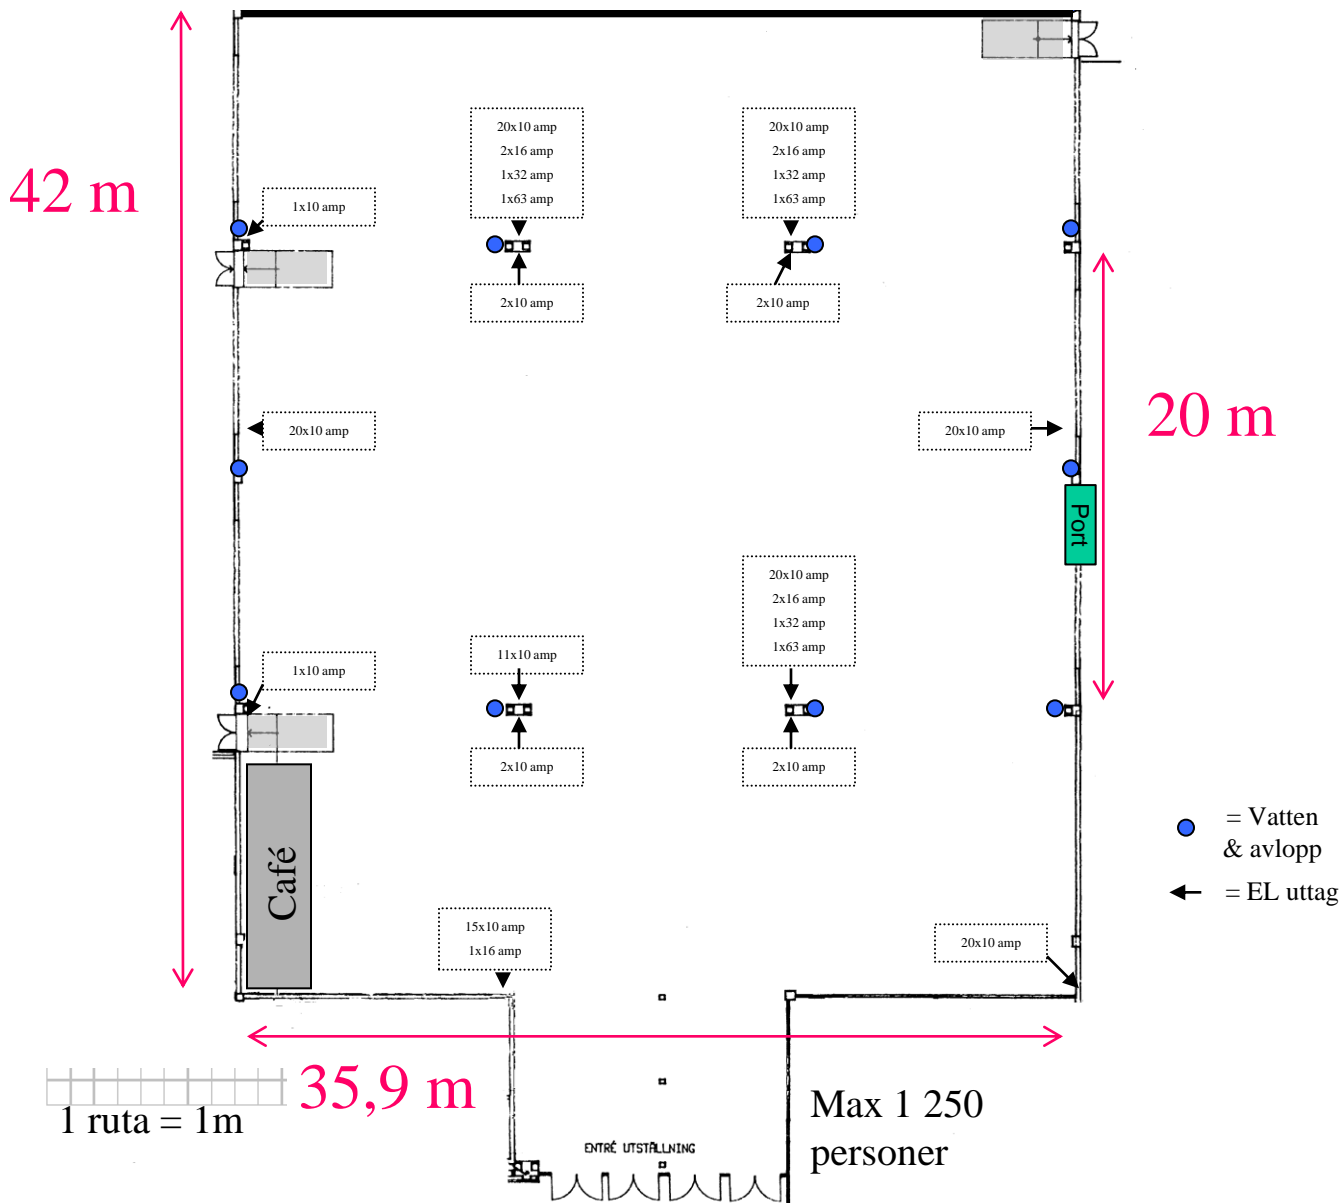

Utställningshallen A1

Fri takhöjd 5,1m.
Max takhöjd 6,5m.
Inlastningsport är
? m bred och ? m hög.
Max belastning på golv
per m² = 500 kg.
Total golvyta 1580 m².

stadionmässan™

Stadionmässan i Malmö
Port A1,
Stadiongatan 25.
217 62 Malmö
Väx 040-32 63 00
fax 040-19 25 20
info@stadionmassan.se

Utställningshallen A1

Fri takhöjd 5,1m.
 Max takhöjd 6,5m.
 Inlastningsport är
 ? m bred och ? m hög.
 Max belastning på golv
 per m2 = 500 kg.
 Total golvyta 1580 m2.