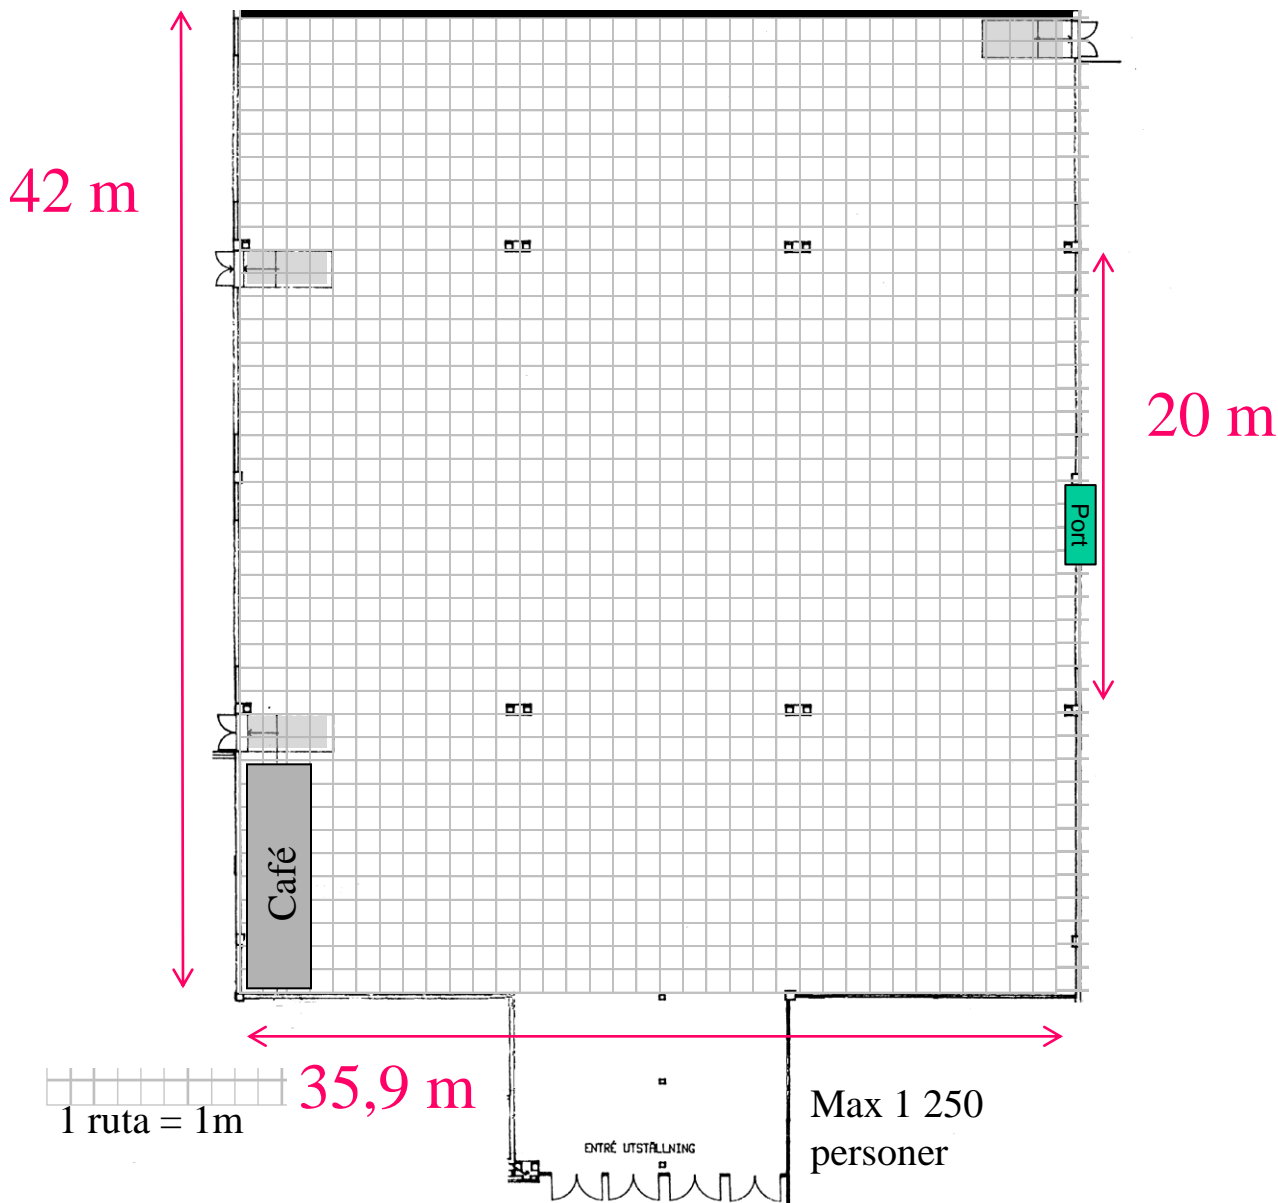

Utställningshallen A1

Fri takhöjd 5,1m.
Max takhöjd 6,5m.
Inlastningsport är
? m bred och ? m hög.
Max belastning på golv
per m² = 500 kg.
Total golvyta 1580 m².

stadionmässan™

Stadionmässan i Malmö
Port A1,
Stadiongatan 25.
217 62 Malmö
Väx 040-32 63 00
fax 040-19 25 20
info@stadionmassan.se

Utställningshallen A1

Fri takhöjd 5,1m.
 Max takhöjd 6,5m.
 Inlastningsport är
 ? m bred och ? m hög.
 Max belastning på golv
 per m2 = 500 kg.
 Total golvyta 1580 m2.