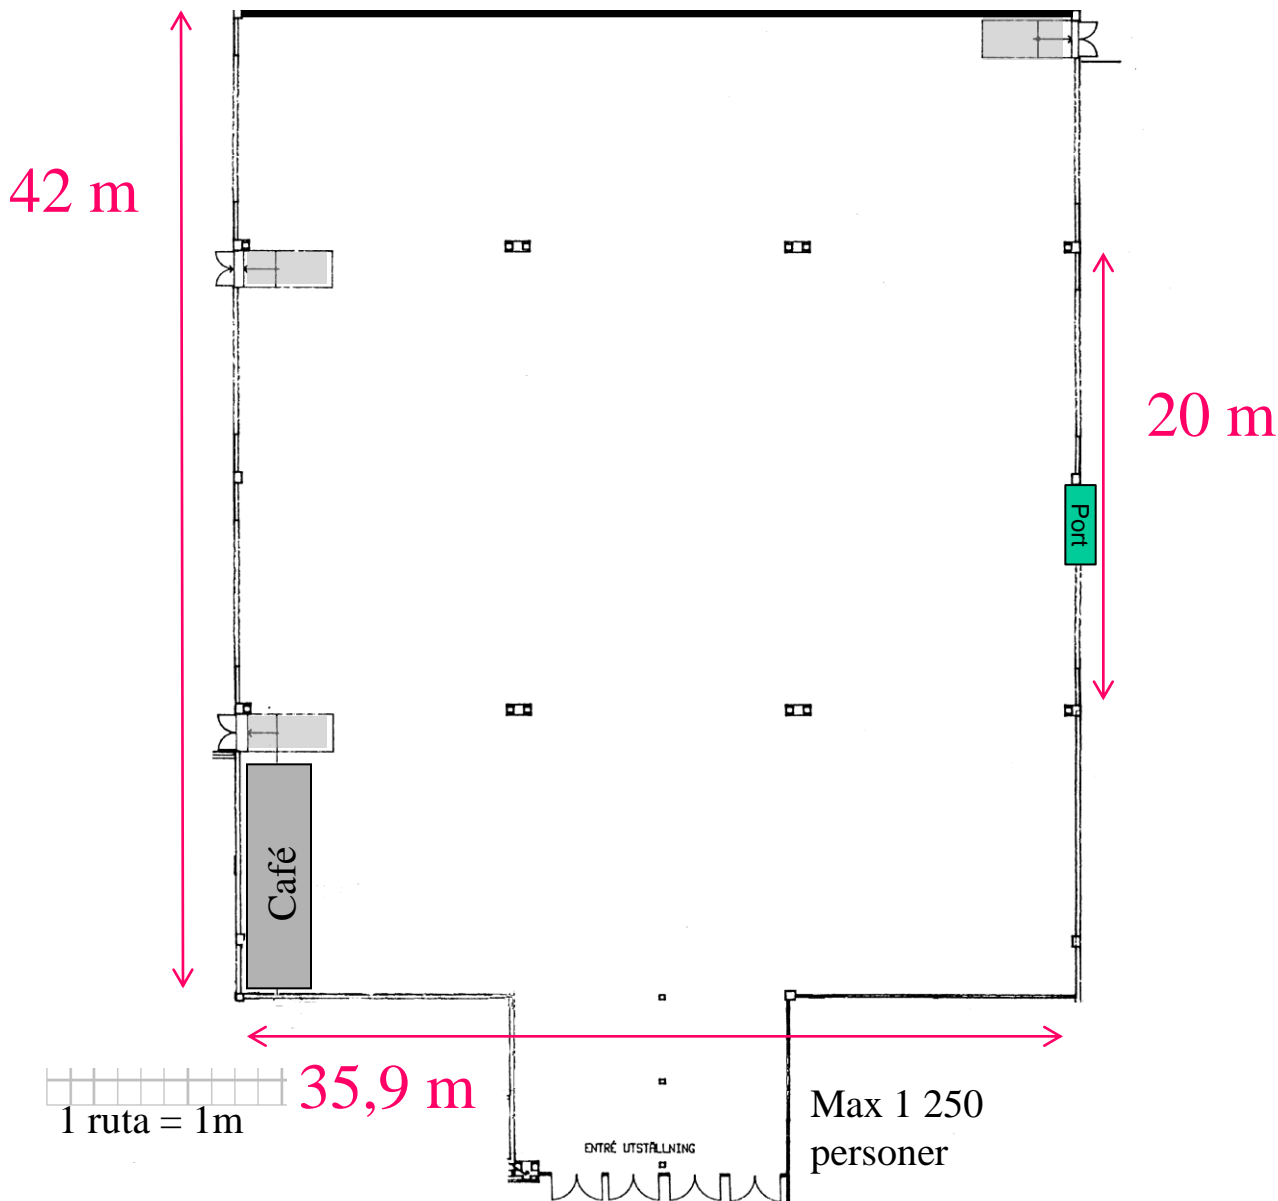

Utställningshallen A1

Fri takhöjd 5,1m.
Max takhöjd 6,5m.
Inlastningsport är
? m bred och ? m hög.
Max belastning på golv
per m² = 500 kg.
Total golvyta 1580 m².

stadionmässan™

Stadionmässan i Malmö
Port A1,
Stadiongatan 25.
217 62 Malmö
Väx 040-32 63 00
fax 040-19 25 20
info@stadionmassan.se

Utställningshallen A1

Fri takhöjd 5,1m.
 Max takhöjd 6,5m.
 Inlastningsport är
 ? m bred och ? m hög.
 Max belastning på golv
 per m2 = 500 kg.
 Total golvyta 1580 m2.