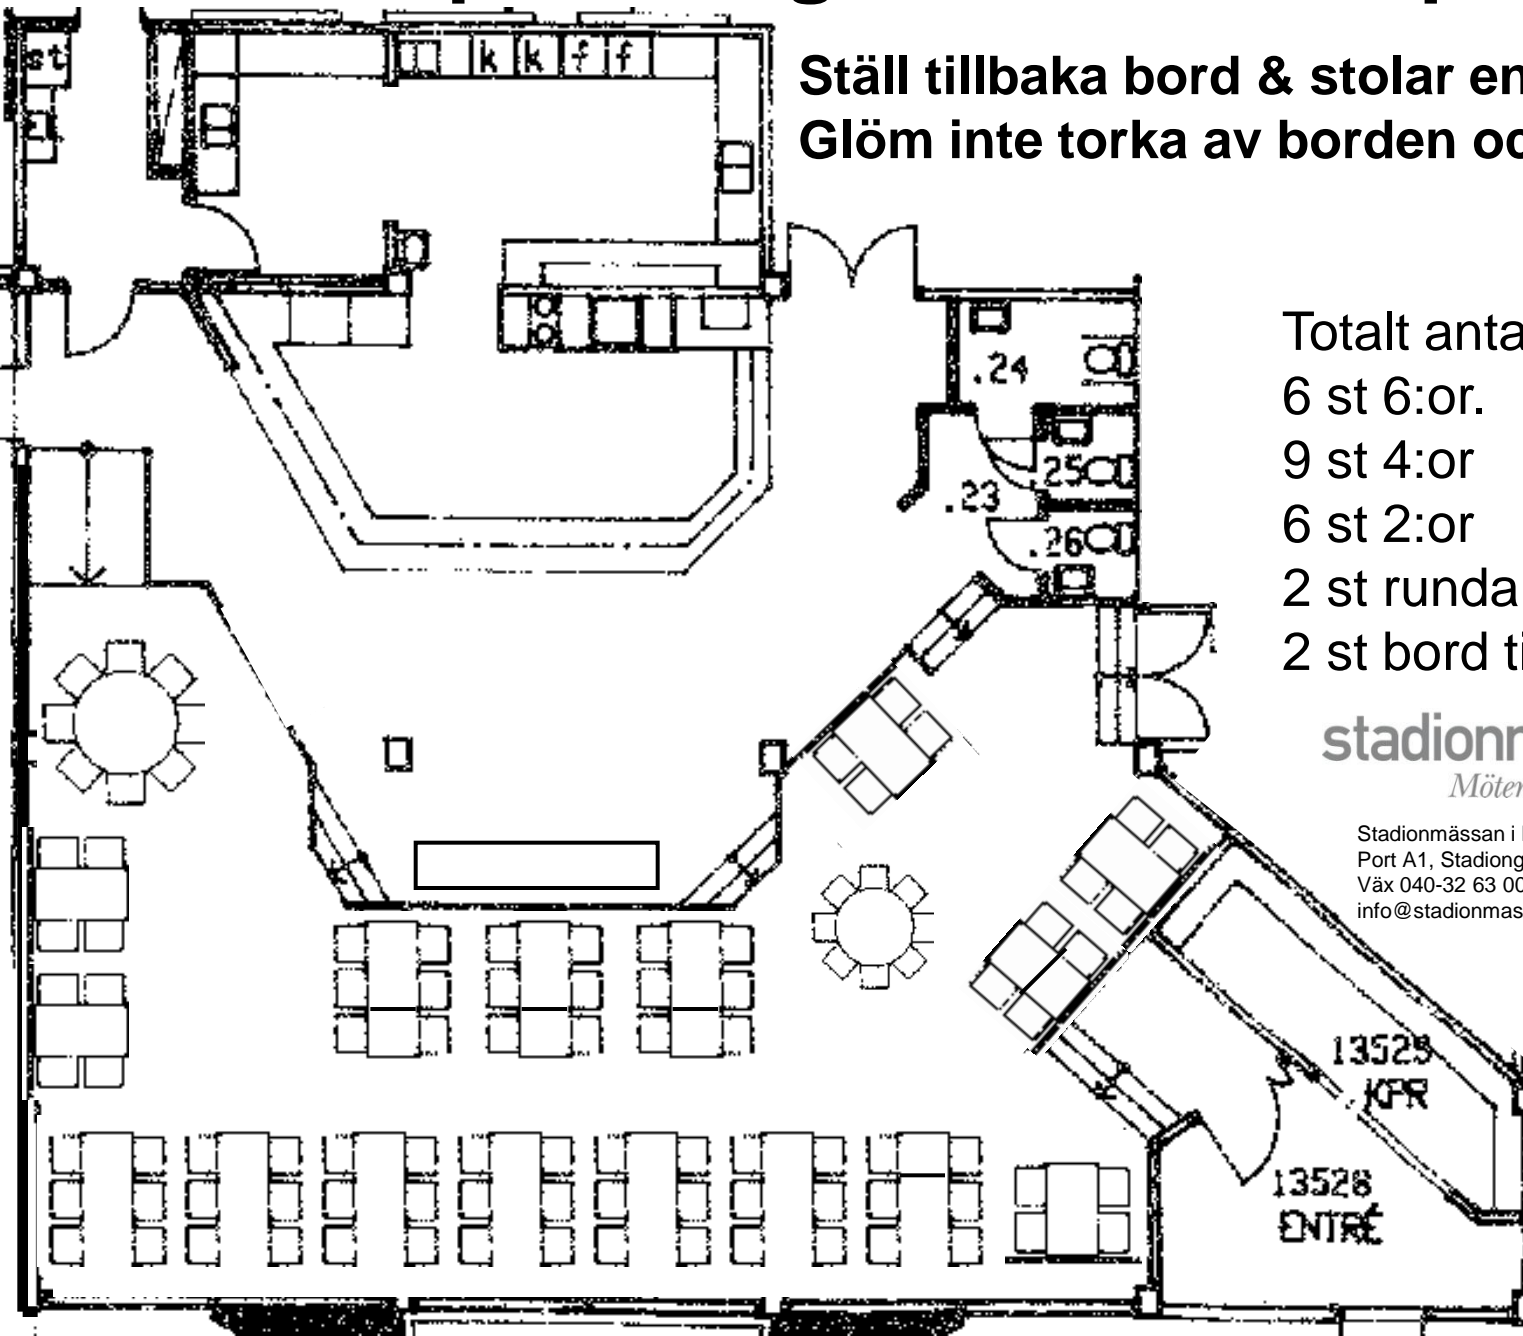

Bordsplacering i Cafét för 96 platser.

Ställ tillbaka bord & stolar enligt skissen.
Glöm inte torka av borden och sopa golvet.

Totalt antal bord i Cafét:
6 st 6:or.
9 st 4:or
6 st 2:or
2 st runda bord
2 st bord till sallad mm